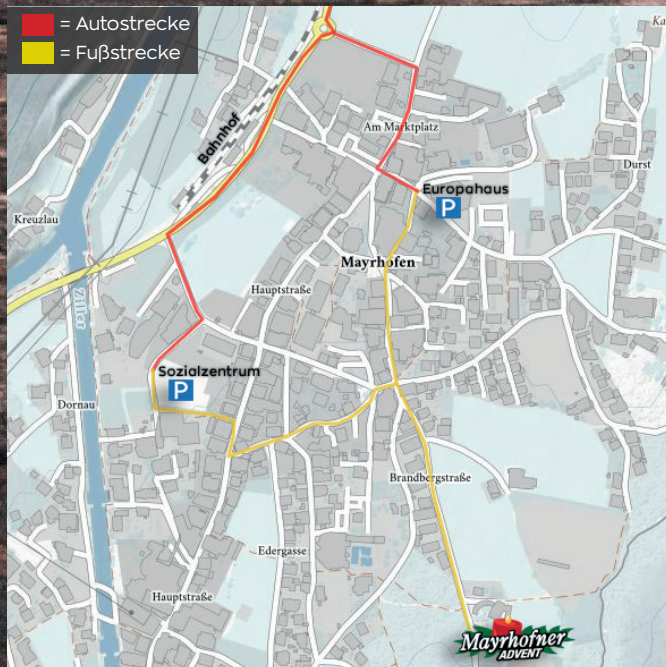

Anfahrt & Parkmöglichkeiten Advent am Waldfestplatz

Das Sozialzentrum und das Europahaus direkt im Ort sind die perfekten Autostellplätze. Von dort aus ist der Mayrhofner Advent in ca. 10 Minuten erreichbar.

Weitere Infos unter
advent.mayrhofen.at