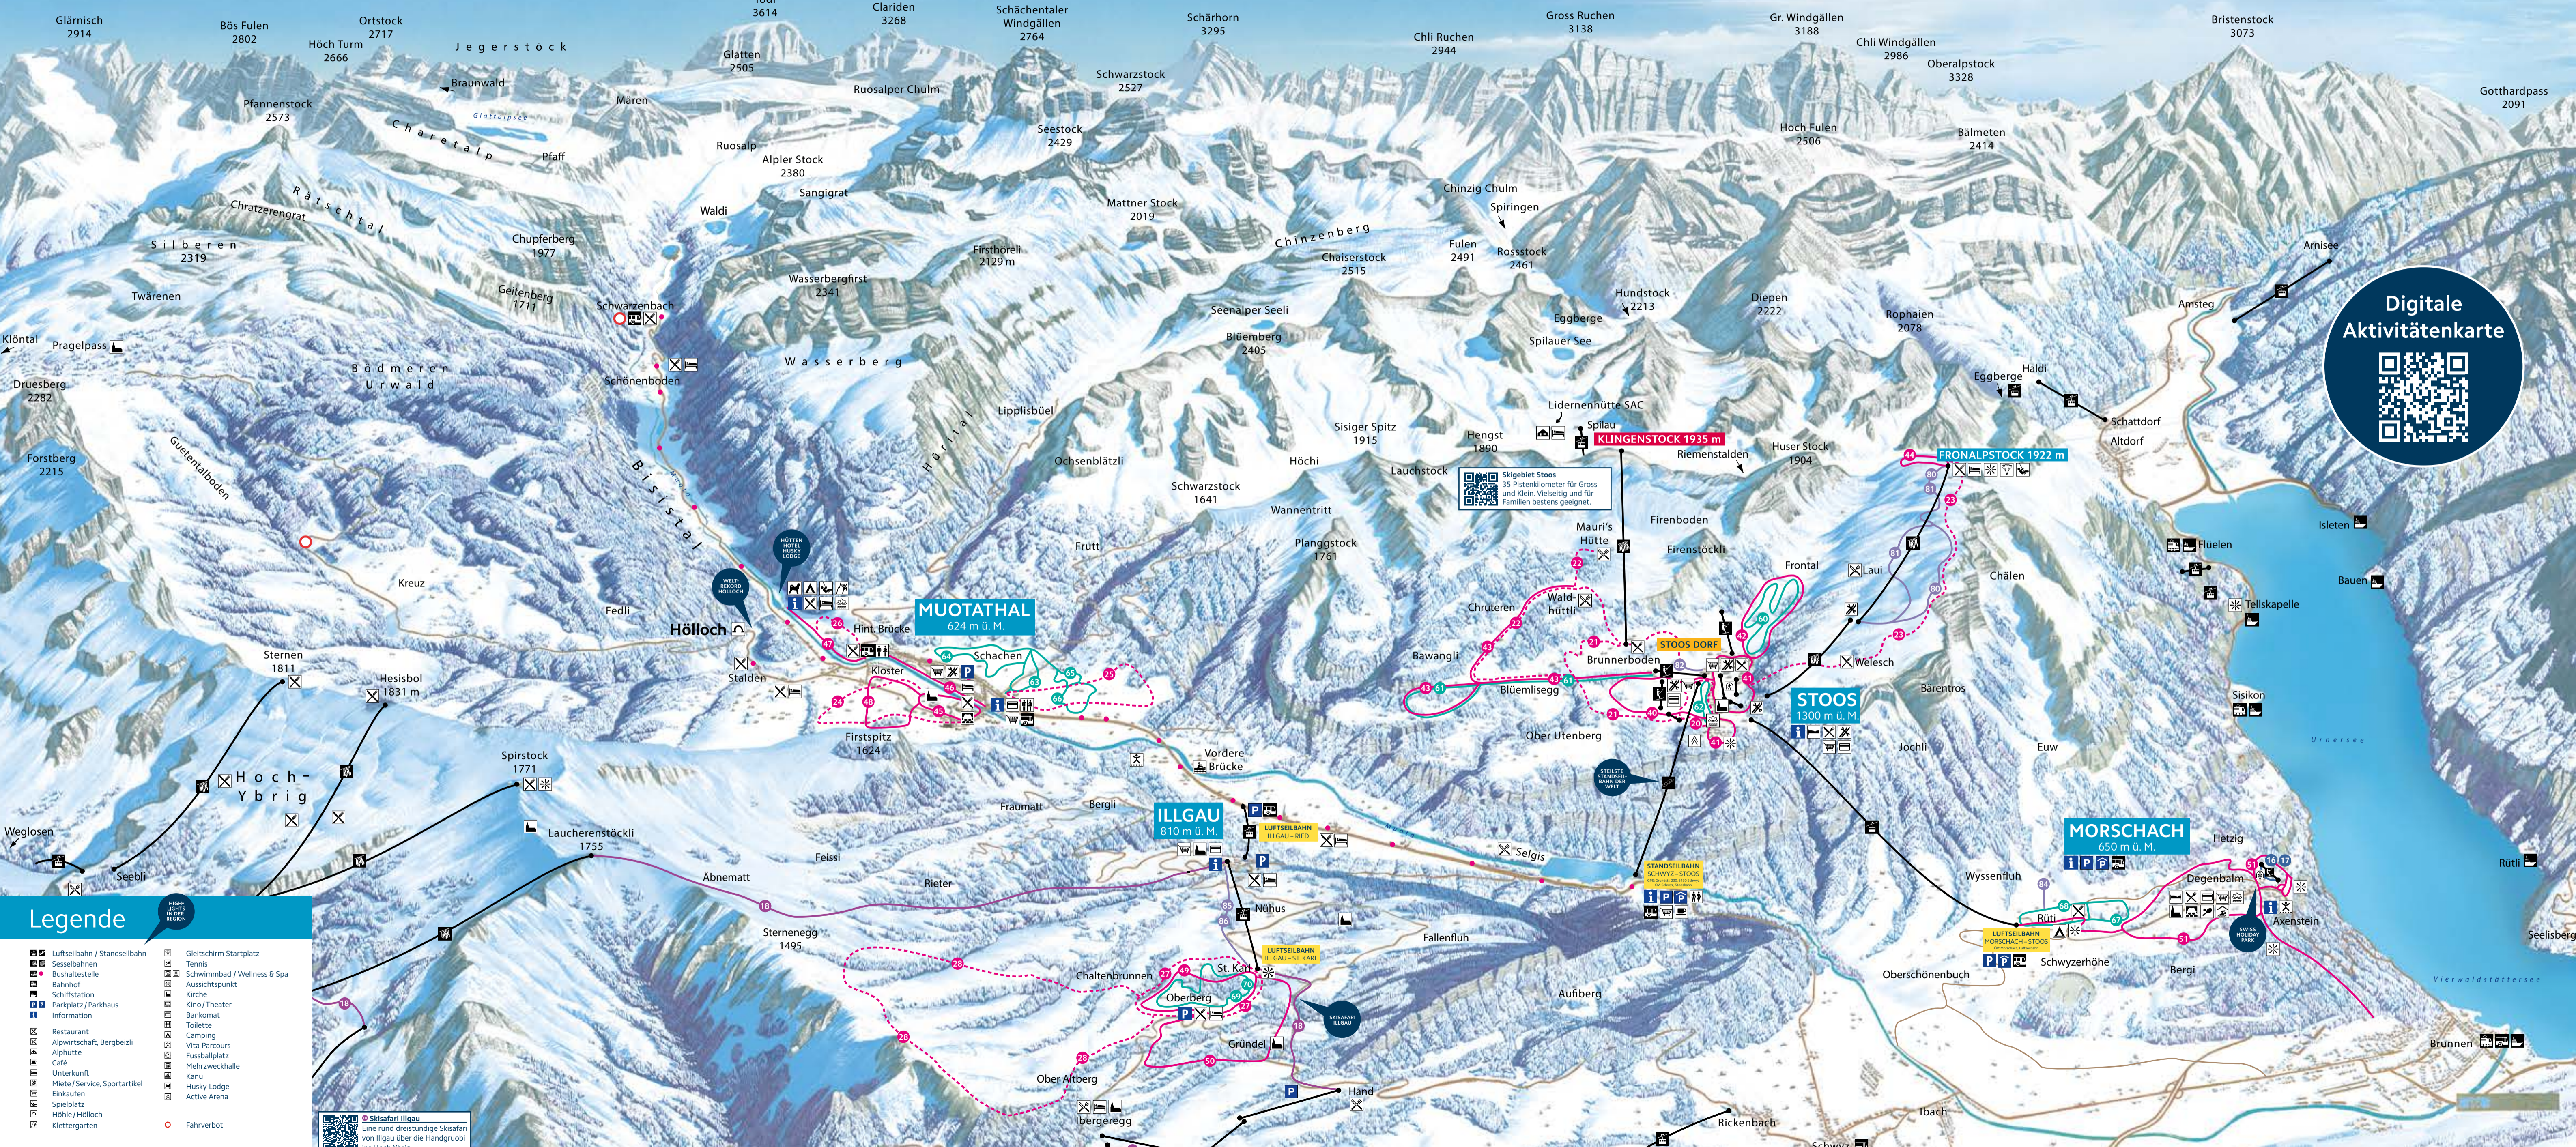

Erlebnis- und Panoramakarte

**Digitale
Aktivitätenkarte**

Skigebiet Stoos
35 Pistenkilometer für Gross
und Klein, Vielbesitz und für
Familien bestens geeignet.

Legende

Luftseilbahn / Standsesselbahn	Gletschirm Startplatz
Sesselbahnen	Tennis
Bushaltestelle	Schwimmbad / Wellness & Spa
Bahnhof	Aussichtspunkt
Schiffstation	Kirche
Parkplatz / Parkhaus	Kino / Theater
Information	Bankomat
Restaurant	Toilette
Alpwirtschaft, Bergbeizli	Camping
Alphütte	Vita Parcours
Café	Fussballplatz
Unterkunft	Mehrzweckhalle
Miete / Service, Sportartikel	Kanu
Einkaufen	Husky-Lodge
Spielplatz	Active Arena
Höhle / Höllloch	
Klettergarten	

Skisafari Illgau
Eine rund dreistündige Skisafari
von Illgau über die Handgrubi
ins Hoch-Ybrig.

Skisafari Illgau
Eine rund dreistündige Skisafari
von Illgau über die Handgrubi
ins Hoch-Ybrig.