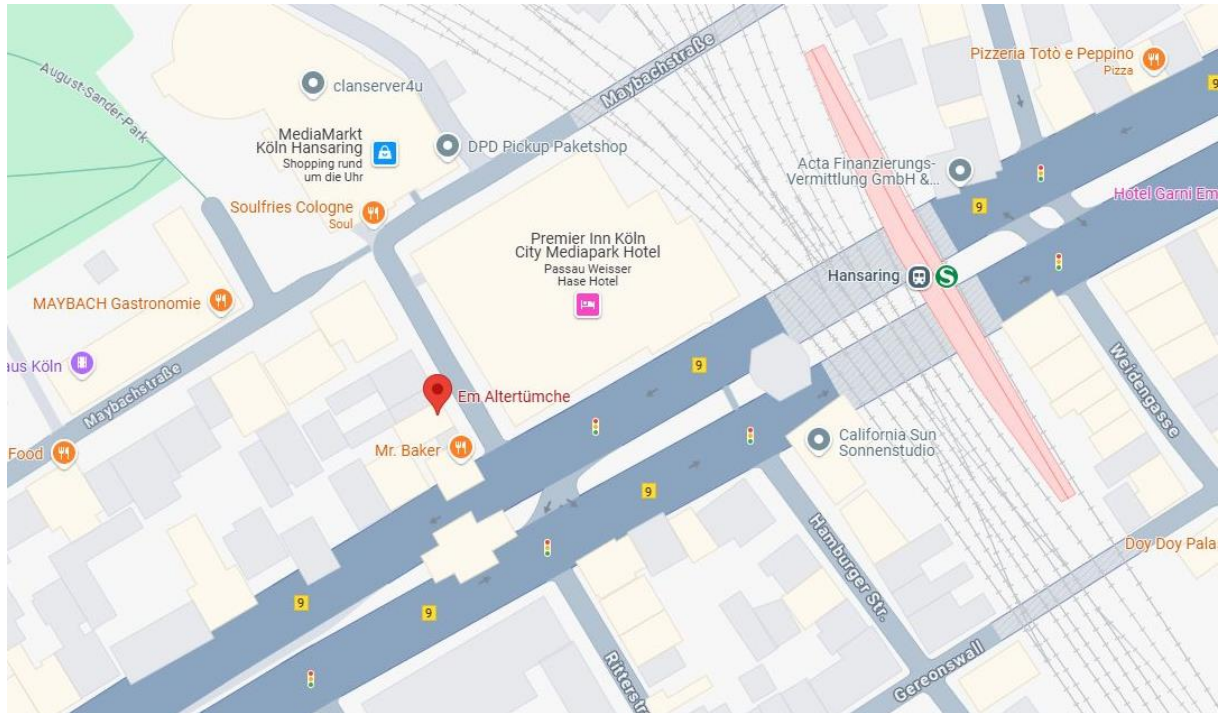

Anfahrtsbeschreibung Stammtisch Köln

Der Kölner Stammtisch findet im Restaurant "Em Altertümche",
Ritterstraße 57 50670 Köln statt.

[Größere Kartenansicht](#)

Wegbeschreibung zum Stammtisch "Köln-Nippes“:

... bei Anreise mit öffentlichen Verkehrsmitteln:

- S6, S11, S12, S13, S19, RB25
- Stadtbahn 12 und 15
- Bus 127

Für alle Verkehrsmittel lautet die Haltestelle "Köln-Hansaring"

... bei Anreise mit dem Auto:

Für die Anreise mit dem PKW stehen in unmittelbarer Nähe (Ritterstraße) zwei Parkhäuser zur Verfügung.