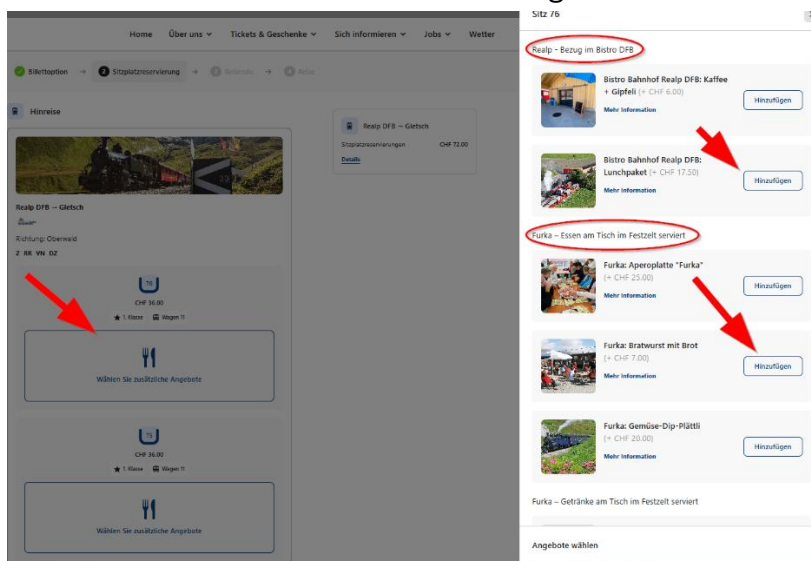

7. Je nach Angebot und Zug können Verpflegungsangebote in Realp, auf der Furka optional dazu gebucht werden. Die Angebote im SteamPub müssen zwingend ausgewählt werden.

Pro Platz (links im Bild) und pro Kategorie (rechts im Bild eingekreist) kann maximal ein Angebot dazugebucht werden:

z.B. Lunchpaket in Realp und Aperoplätte «Furka» während dem Aufenthalt auf der Station Furka.

Hingegen können auf dem gleichen Platz nicht Kaffee & Gipfeli und Lunchpaket dazugebucht werden.

Nach der Auswahl mit «Auswahl bestätigen» unten rechts abschliessen.