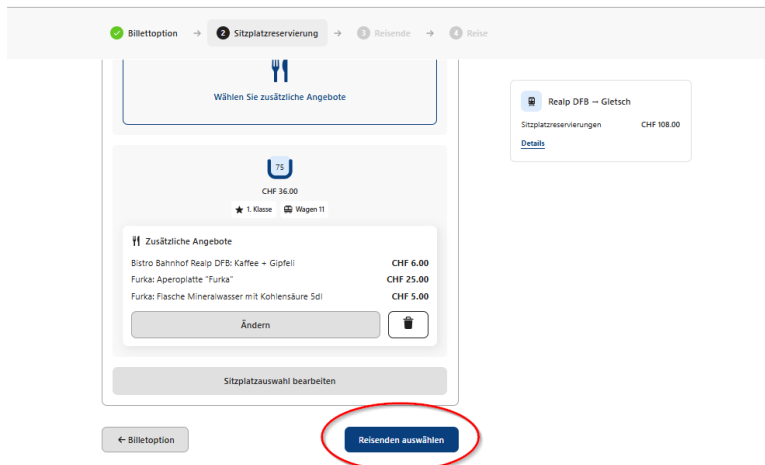

2. Klasse

34	36		
35	37	33	31
26	24	28	22
25	27	23	21
16	14	18	12
15	17	13	11

6 Sitzplätze

Zurücksetzen

Auswahl bestätigen

7. Je nach Angebot und Zug können Verpflegungsangebote in Realp, auf der Furka optional dazu gebucht werden. Die Angebote im SteamPub müssen zwingend ausgewählt werden.

Pro Platz (links im Bild) und pro Kategorie (rechts im Bild eingekreist) kann maximal ein Angebot dazugebucht werden:

z.B. Lunchpaket in Realp und Aperoplätte «Furka» während dem Aufenthalt auf der Station Furka.

Hingegen können auf dem gleichen Platz nicht Kaffee & Gipfeli und Lunchpaket dazugebucht werden.

Nach der Auswahl mit «Auswahl bestätigen» unten rechts abschliessen.

8. Ganz unten «Reisenden Auswählen» anklicken