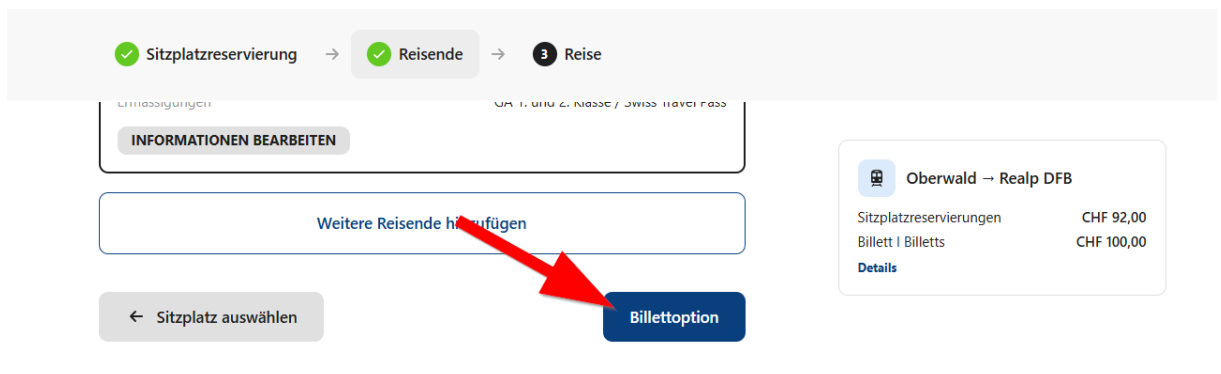

10. Ganz unten auf «Billetteroption» klicken