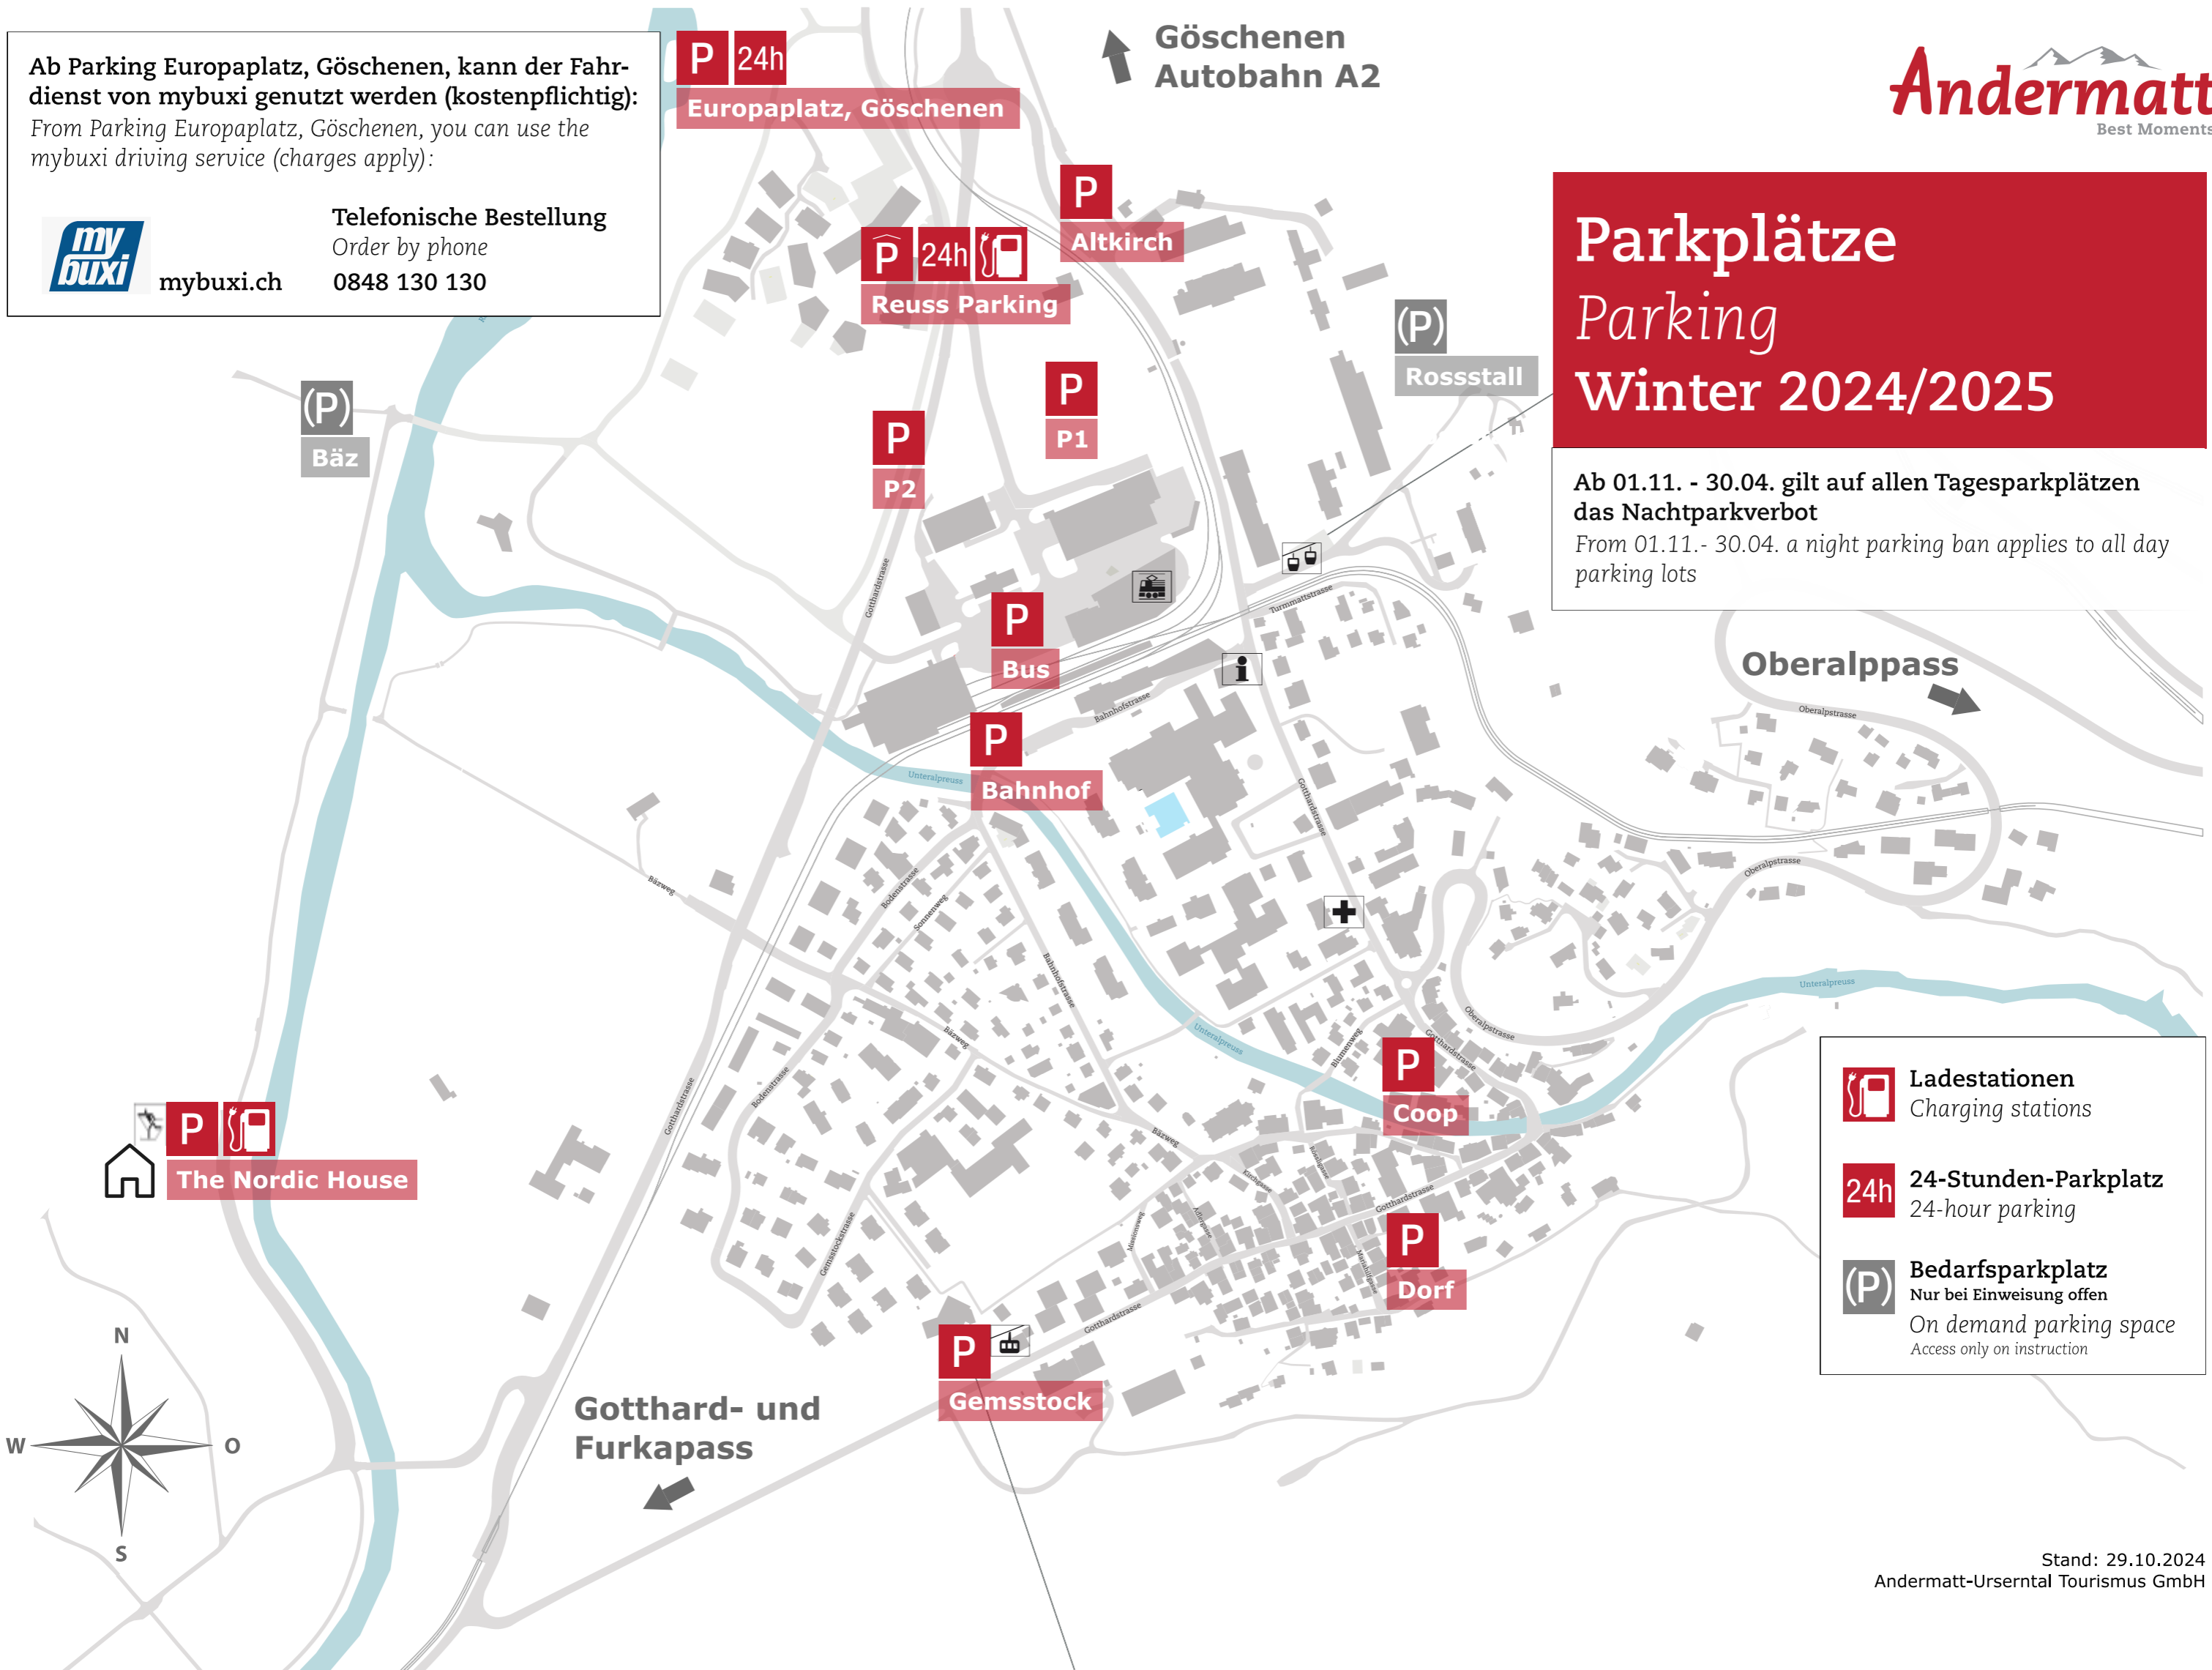

Ab Parking Europaplatz, Göschenen, kann der Fahrdienst von mybuxi genutzt werden (kostenpflichtig):  
From Parking Europaplatz, Göschenen, you can use the mybuxi driving service (charges apply):

Telefonische Bestellung  
Order by phone  
0848 130 130

# Parkplätze Parking Winter 2024/2025

Ab 01.11. - 30.04. gilt auf allen Tagesparkplätzen das Nachtparkverbot  
From 01.11. - 30.04. a night parking ban applies to all day parking lots

-  **Ladestationen**  
Charging stations
-  **24-Stunden-Parkplatz**  
24-hour parking
-  **Bedarfparkplatz**  
Nur bei Einweisung offen  
On demand parking space  
Access only on instruction