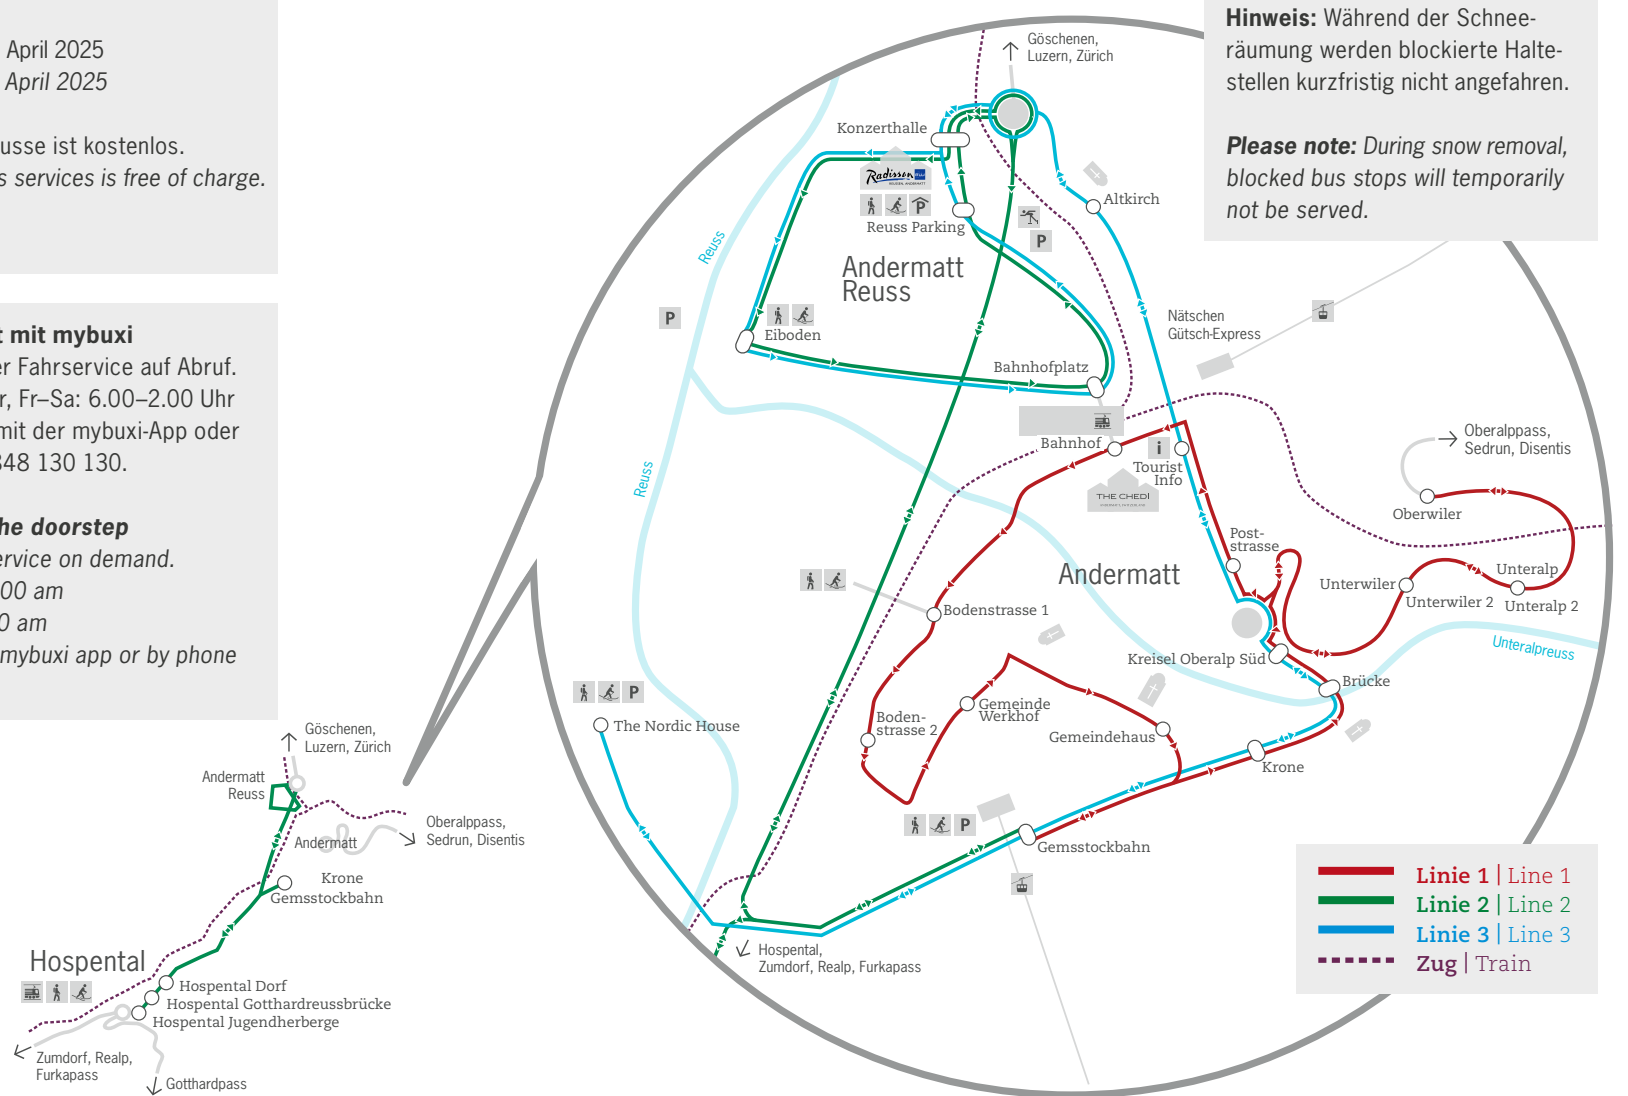

Busfahrplan Ursern 2024/2025

Service

14. Dezember 2024 – 6. April 2025
14 December 2024 – 6 April 2025

Die Nutzung der Ortsbusse ist kostenlos.
The use of the local bus services is free of charge.

Online-Fahrplan
Online Timetable
www.sbb.ch

Noch mehr Mobilität mit mybuxi

7-Tage kostenpflichtiger Fahrservice auf Abruf.
So–Do: 6.00–1.00 Uhr, Fr–Sa: 6.00–2.00 Uhr
Buchen Sie Ihre Fahrt mit der mybuxi-App oder telefonisch über +41 848 130 130.

Mobility service to the doorstep

7-days paid mobility service on demand.

Sun–Thu: 6.00 am–1.00 am
Fri–Sat: 6.00 am–2.00 am

Book your ride via the mybuxi app or by phone
+41 848 130 130.

Hinweis: Während der Schneeräumung werden blockierte Haltestellen kurzfristig nicht angefahren.

Please note: During snow removal, blocked bus stops will temporarily not be served.

Linie 1 | Line 1

rote Linie | red line

	8.35	9.05	9.35	10.05	10.35	11.05	11.35	12.05	12.35	13.05	13.35	14.05	14.35	15.05	15.35	16.05	16.35	17.05	17.35	
Bahnhof																				
Bodenstrasse 1	8.37	9.07	9.37	10.07	10.37	11.07	11.37	12.07	12.37	13.07	13.37	14.07	14.37	15.07	15.37	16.07	16.37	17.07	17.37	
Bodenstrasse 2	8.38	9.08	9.38	10.08	10.38	11.08	11.38	12.08	12.38	13.08	13.38	14.08	14.38	15.08	15.38	16.08	16.38	17.08	17.38	
Gemeinde Werkhof	8.40	9.10	9.40	10.10	10.40	11.10	11.40	12.10	12.40	13.10	13.40	14.10	14.40	15.10	15.40	16.10	16.40	17.10	17.40	
Gemeindehaus	8.42	9.12	9.42	10.12	10.42	11.12	11.42	12.12	12.42	13.12	13.42	14.12	14.42	15.12	15.42	16.12	16.42	17.12	17.42	
Gemsstockbahn	8.45	9.15	9.45	10.15	10.45	11.15	11.45	12.15	12.45	13.15	13.45	14.15	14.45	15.15	15.45	16.15	16.45	17.15	17.45	
Krone	8.47	9.17	9.47	10.17	10.47	11.17	11.47	12.17	12.47	13.17	13.47	14.17	14.47	15.17	15.47	16.17	16.47	17.17	17.47	
Brücke	8.48	9.18	9.48	10.18	10.48	11.18	11.48	12.18	12.48	13.18	13.48	14.18	14.48	15.18	15.48	16.18	16.48	17.18	17.48	
Kreisel Oberalp Süd	8.49	9.19	9.49	10.19	10.49	11.19	11.49	12.19	12.49	13.19	13.49	14.19	14.49	15.19	15.49	16.19	16.49	17.19	17.49	
Unterswiler 2	8.51	9.21	9.51	10.21	10.51	11.21	11.51	12.21	12.51	13.21	13.51	14.21	14.51	15.21	15.51	16.21	16.51	17.21	17.51	
Unterswiler 2	8.52	9.22	9.52	10.22	10.52	11.22	11.52	12.22	12.52	13.22	13.52	14.22	14.52	15.22	15.52	16.22	16.52	17.22	17.52	
Oberswiler	8.55	9.25	9.55	10.25	10.55	11.25	11.55	12.25	12.55	13.25	13.55	14.25	14.55	15.25	15.55	16.25	16.55	17.25	17.55	
Unterswiler	8.56	9.26	9.56	10.26	10.56	11.26	11.56	12.26	12.56	13.26	13.56	14.26	14.56	15.26	15.56	16.26	16.56	17.26	17.56	
Unterswiler	8.57	9.27	9.57	10.27	10.57	11.27	11.57	12.27	12.57	13.27	13.57	14.27	14.57	15.27	15.57	16.27	16.57	17.27	17.57	
Poststrasse	8.59	9.29	9.59	10.29	10.59	11.29	11.59	12.29	12.59	13.29	13.59	14.29	14.59	15.29	15.59	16.29	16.59	17.29	-	

Linie 2 | Line 2

grüne Linie | green line